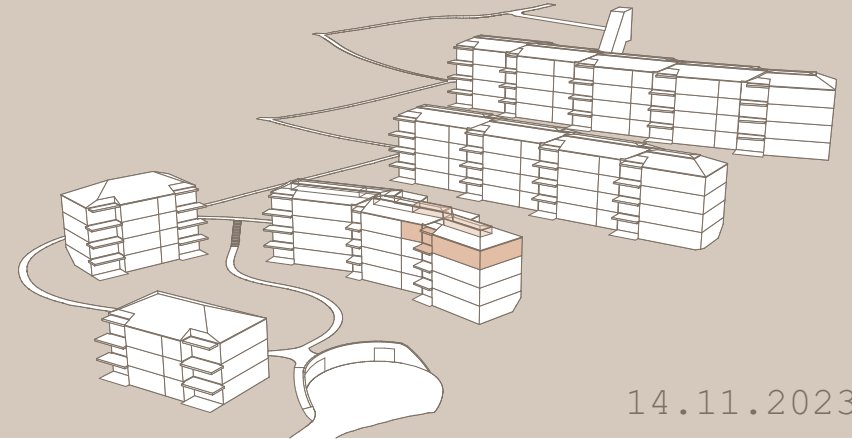

# Sammelbüel 102A

5.5-Zimmer Dachgeschoss

Haus 102A Wohnung 4.3

Wohnfläche 136.1m<sup>2</sup>

Balkon/Terrasse 9.6m<sup>2</sup>

Estrich 26.1m<sup>2</sup>

Keller 8.8m<sup>2</sup>

14.11.2023