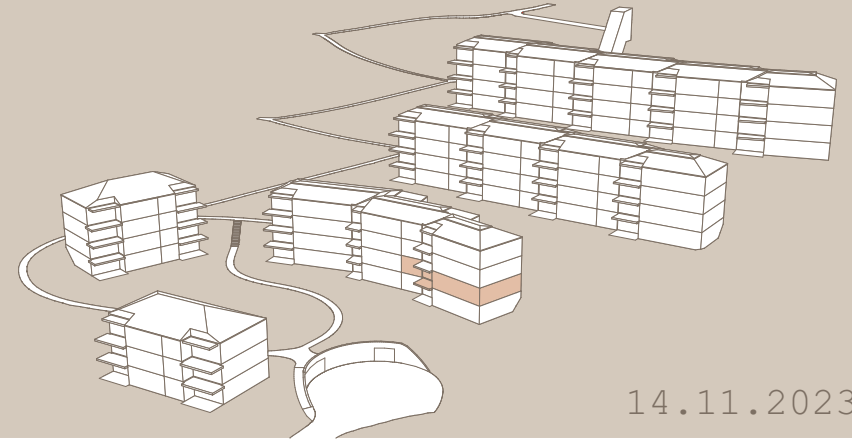

Sammelbüel 102B

5.5-Zimmer Erdgeschoss

Haus 102B Wohnung 2.3

Wohnfläche 128.1m²

Balkon/Terrasse 9.6m²

Keller 6.2m²

14.11.2023