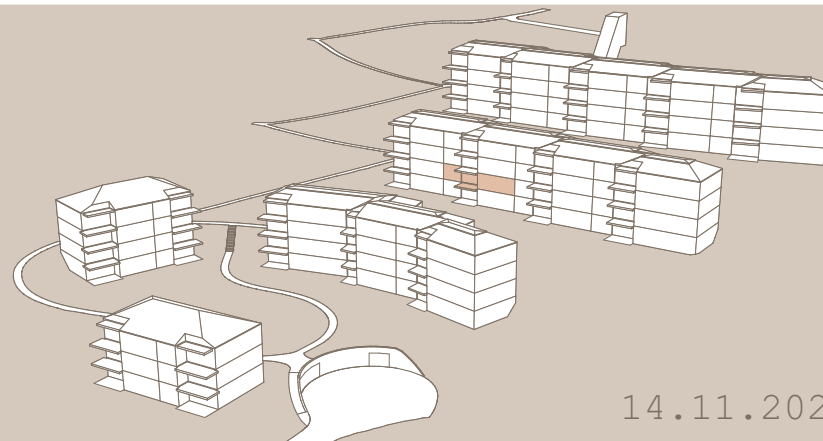

Sammelbüel 103A

4.5-Zimmer Erdgeschoss

Haus 103A Wohnung 2.2

Wohnfläche 95.3m²

Balkon/Terrasse 10.5m²

Keller 6.1m²

14.11.2023