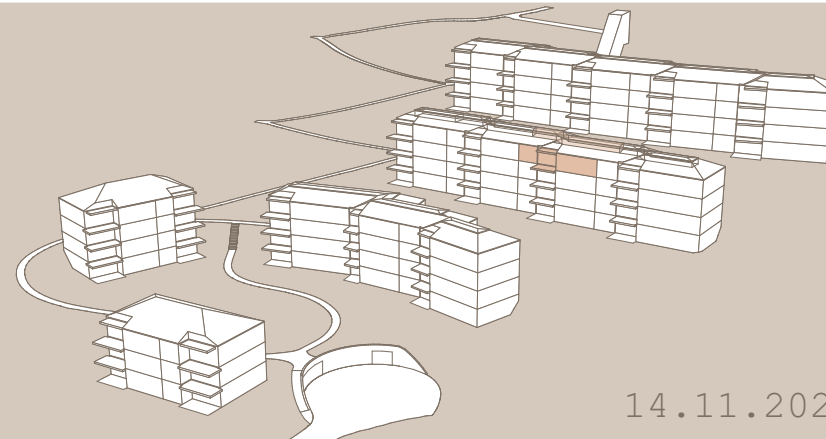

Sammelbüel 103B

4.5-Zimmer Dachgeschoss

Haus 103B Wohnung 4.3

Wohnfläche 98.7m²

Balkon/Terrasse 10.5m²

Estrich 33.7m²

Keller 7.0m²

14.11.2023