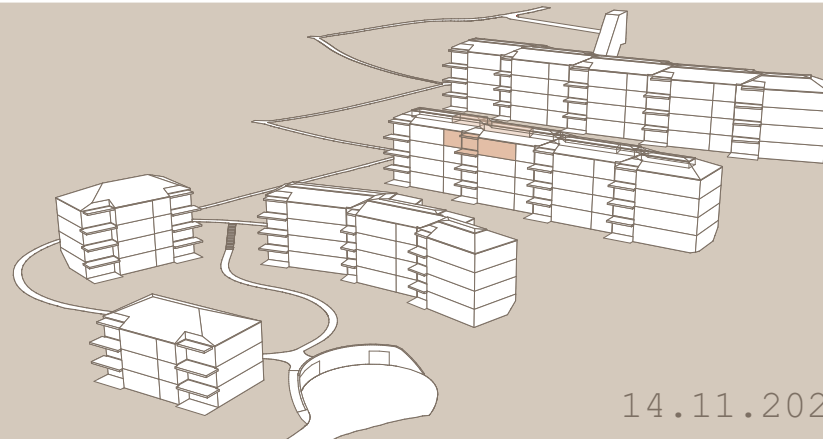

Sammelbüel 103A

4.5-Zimmer Dachgeschoss

Haus 103A Wohnung 4.2

Wohnfläche 95.3m²

Balkon/Terrasse 10.5m²

Estrich 33.7m²

Keller 7.0m²

14.11.2023