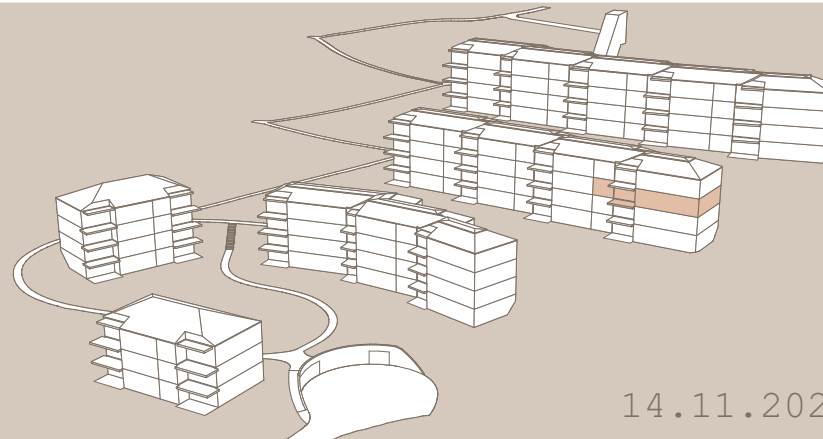

Sammelbüel 103B

5.5-Zimmer   Obergeschoss

Haus 103B   Wohnung 3.4

Wohnfläche   114.3m²

Balkon/Terrasse   10.5m²

Keller   6.0m²

14.11.2023