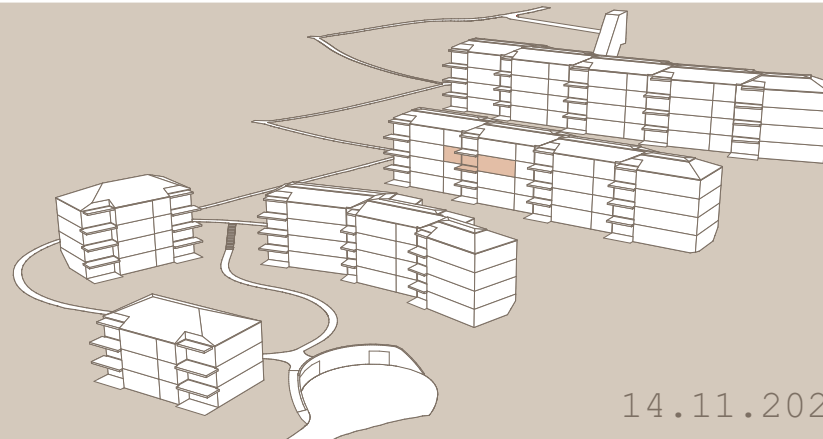

Sammelbüel 103A

4.5-Zimmer Obergeschoss

Haus 103A Wohnung 3.2

Wohnfläche 95.3m²

Balkon/Terrasse 10.5m²

Keller 6.0m²

14.11.2023