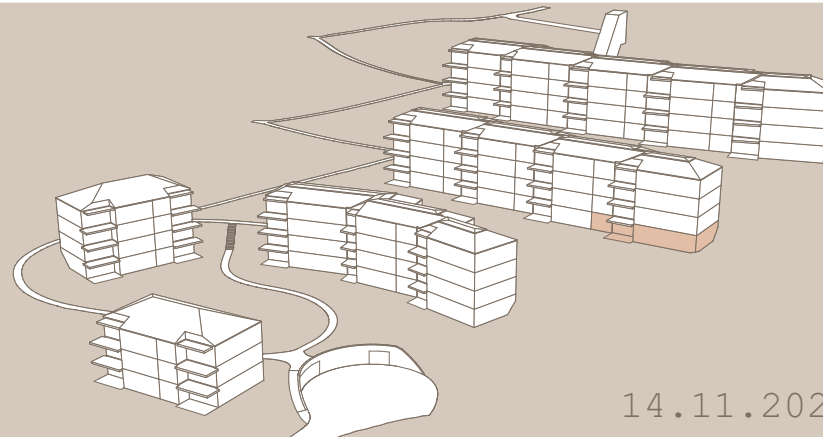

Sammelbüel 103B

4.5-Zimmer Gartengeschoss

Haus 103B Wohnung 1.4

Wohnfläche 113.6m²

Balkon/Terrasse 11.5m²

Keller 6.3m²

14.11.2023