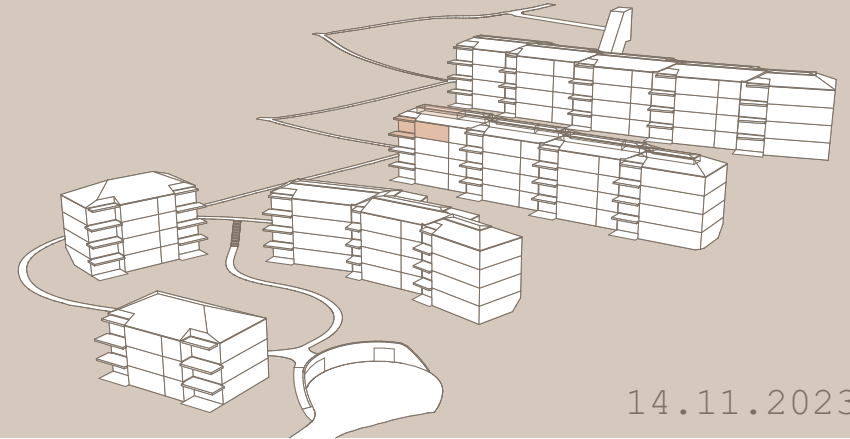

Sammelbüel 103A

3.5-Zimmer Dachgeschoss

Haus 103A Wohnung 4.1

Wohnfläche 67.8m²

Balkon/Terrasse 12.1m²

Estrich 19.7m²

Keller 7.0m²

14.11.2023