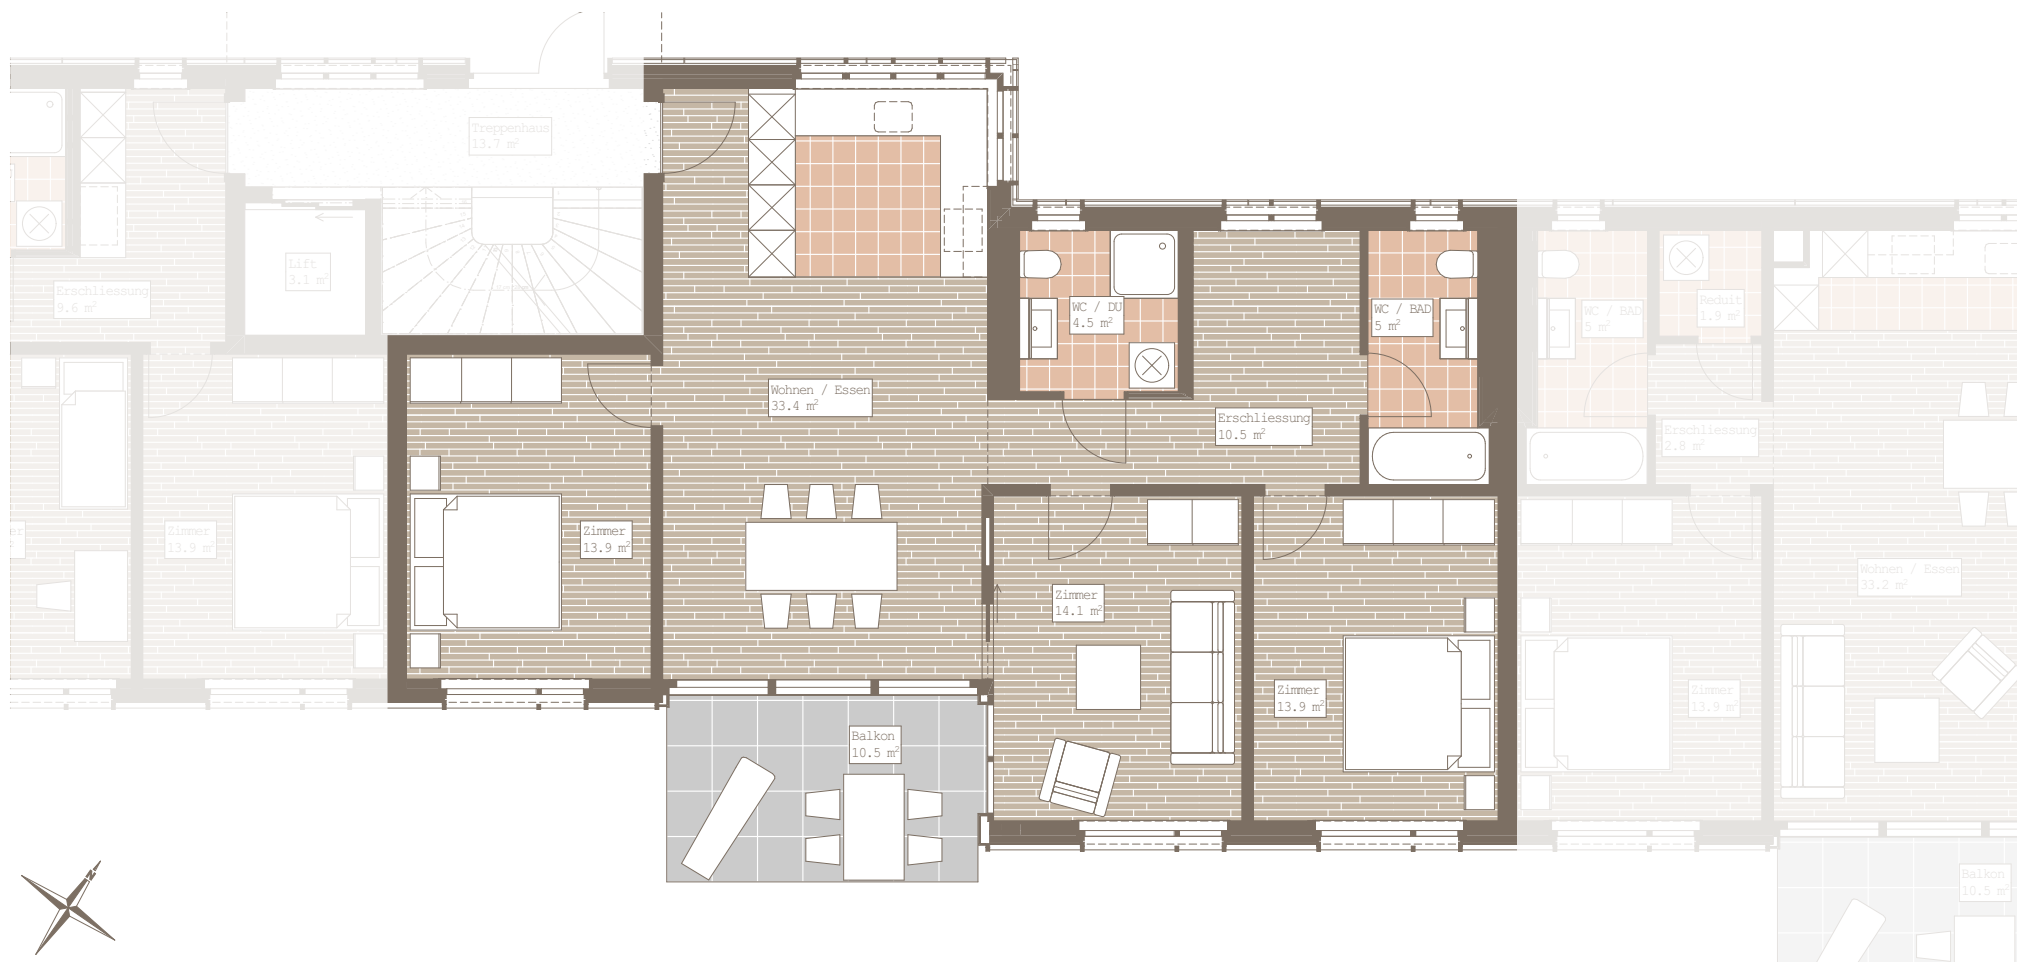

Wohnfläche 113.6m²

Balkon/Terrasse 11.5m²

Keller 6.3m²

14.11.2023

Sammelbüel 103A

3.5-Zimmer Erdgeschoss

Haus 103A Wohnung 2.1

Wohnfläche 67.8m²

Balkon/Terrasse 12.1m²

Keller 6.0m²

14.11.2023

Sammelbüel 103A

4.5-Zimmer Erdgeschoss

Haus 103A Wohnung 2.2

Wohnfläche 95.3m²

Balkon/Terrasse 10.5m²

Keller 6.1m²

14.11.2023

Sammelbüel 103B

4.5-Zimmer Erdgeschoss

Haus 103B Wohnung 2.3

Wohnfläche 98.7m²

Balkon/Terrasse 10.5m²

Keller 6.0m²

Sammelbüel 103B

5.5-Zimmer Erdgeschoss

Haus 103B Wohnung 2.4

Wohnfläche 114.3m²

Balkon/Terrasse 10.5m²

Keller 6.0m²

14.11.2023

Sammelbüel 103A