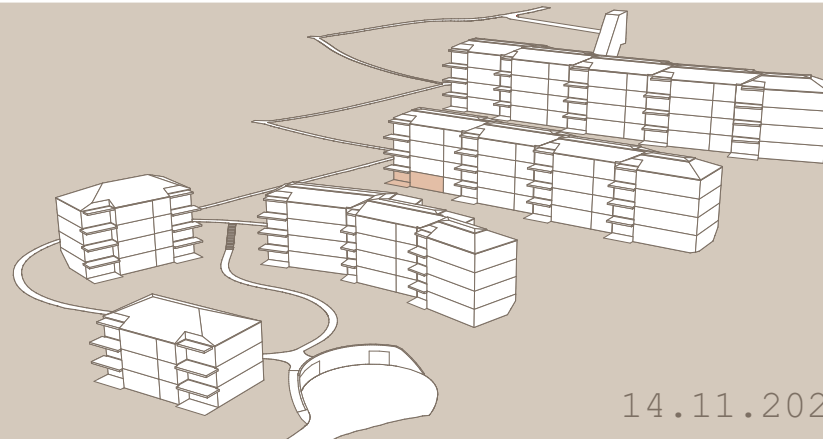

Sammelbüel 103A

3.5-Zimmer Gartengeschoss

Haus 103A Wohnung 1.1

Wohnfläche 67.5m²

Balkon/Terrasse 13.3m²

Keller 6.1m²

14.11.2023

Sammelbüel 103A

3.5-Zimmer Gartengeschoss

Haus 103A Wohnung 1.2

Wohnfläche 94.9m²

Balkon/Terrasse 11.5m²

Keller 6.1m²

14.11.2023

Sammelbüel 103B

3.5-Zimmer Gartengeschoss

Haus 103B Wohnung 1.3

Wohnfläche 98.5m²

Balkon/Terrasse 11.5m²

Keller 6.1m²

14.11.2023

Sammelbüel 103B

4.5-Zimmer Gartengeschoss

Haus 103B Wohnung 1.4