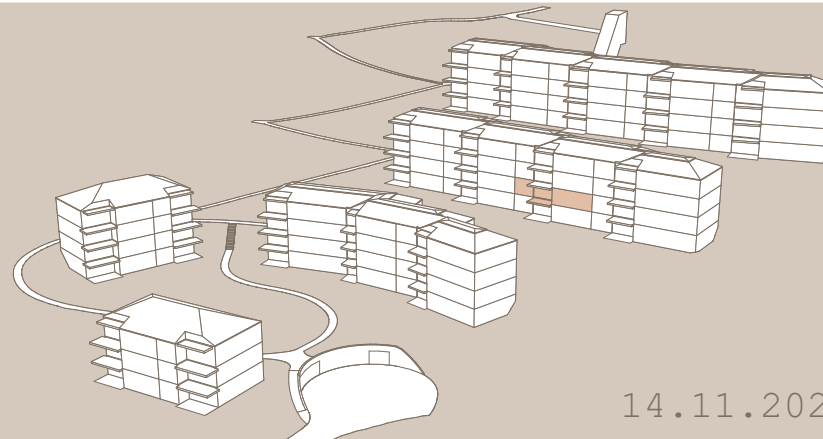

Keller 6.1m²

14.11.2023

Sammelbüel 103B

4.5-Zimmer Erdgeschoss

Haus 103B Wohnung 2.3

Wohnfläche 98.7m²

Balkon/Terrasse 10.5m²

Keller 6.0m²