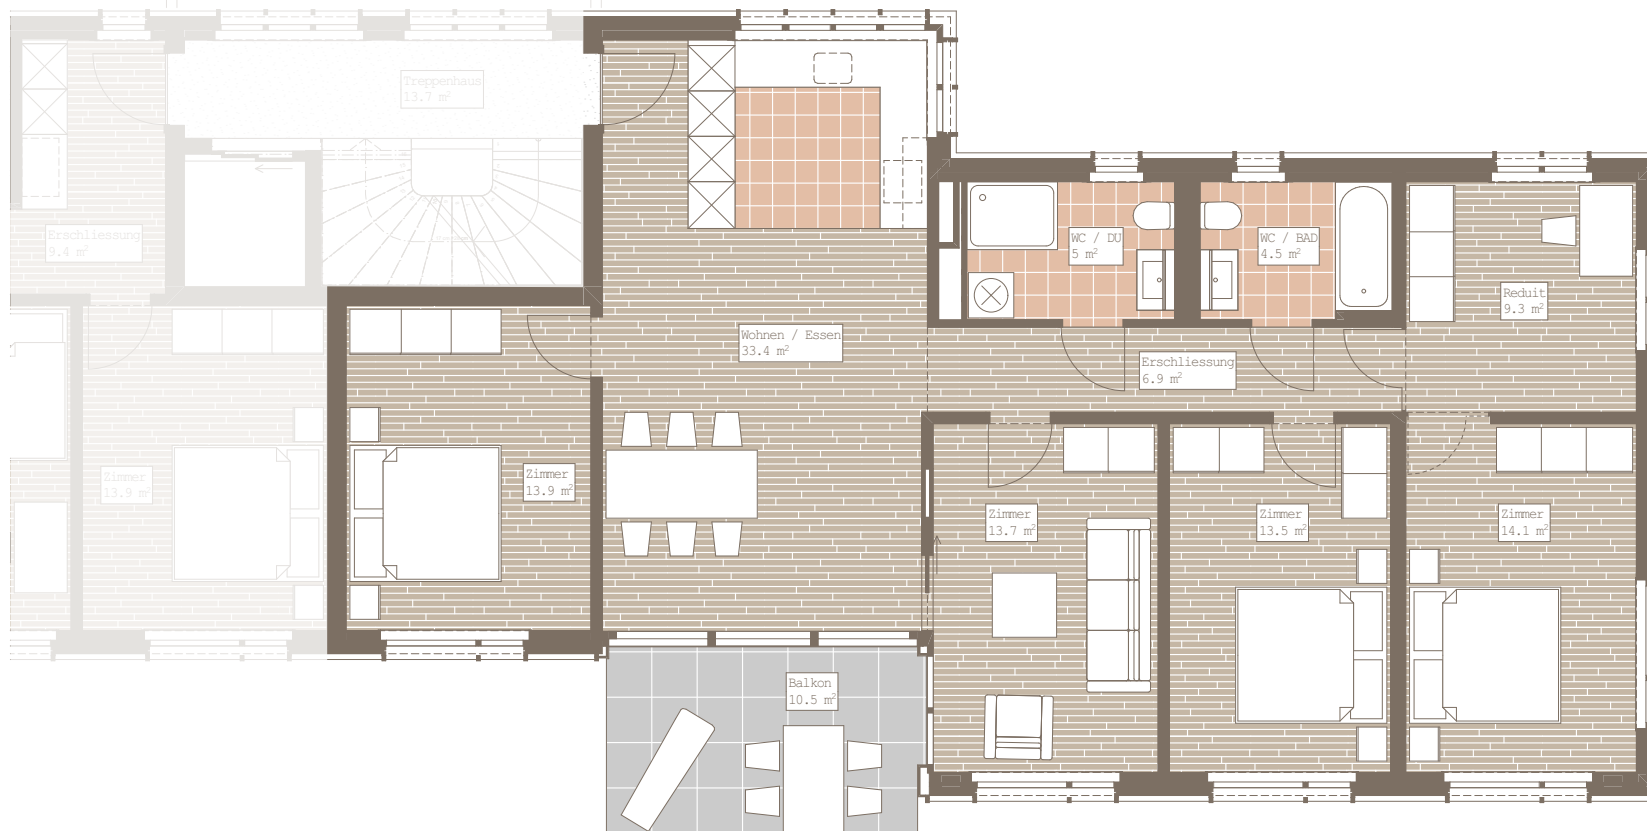

Wohnfläche 98.7m²

Balkon/Terrasse 10.5m²

Keller 6.8m²

14.11.2023

Sammelbüel 103B

5.5-Zimmer Obergeschoss

Haus 103B Wohnung 3.4

Wohnfläche 114.3m²

Balkon/Terrasse 10.5m²

Keller 6.0m²

14.11.2023

Sammelbüel 103A

3.5-Zimmer Dachgeschoss

Haus 103A Wohnung 4.1

Wohnfläche 67.8m²

Balkon/Terrasse 12.1m²