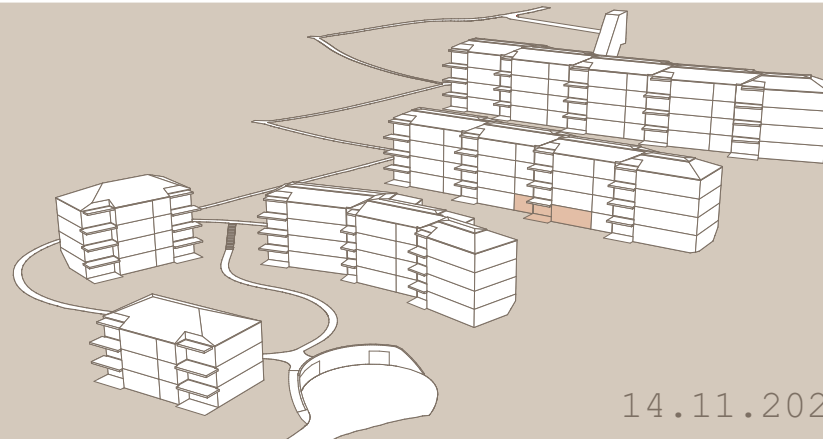

Sammelbüel 103A

3.5-Zimmer Gartengeschoss

Haus 103A Wohnung 1.1

Wohnfläche 67.5m²

Balkon/Terrasse 13.3m²

Keller 6.1m²

14.11.2023

Sammelbüel 103A

3.5-Zimmer Gartengeschoss

Haus 103A Wohnung 1.2

Wohnfläche 94.9m²

Balkon/Terrasse 11.5m²

Keller 6.1m²

14.11.2023

Sammelbüel 103B

3.5-Zimmer Gartengeschoss

Haus 103B Wohnung 1.3

Wohnfläche 98.5m²

Balkon/Terrasse 11.5m²

Keller 6.1m²

14.11.2023

Sammelbüel 103B

4.5-Zimmer Gartengeschoss

Haus 103B Wohnung 1.4