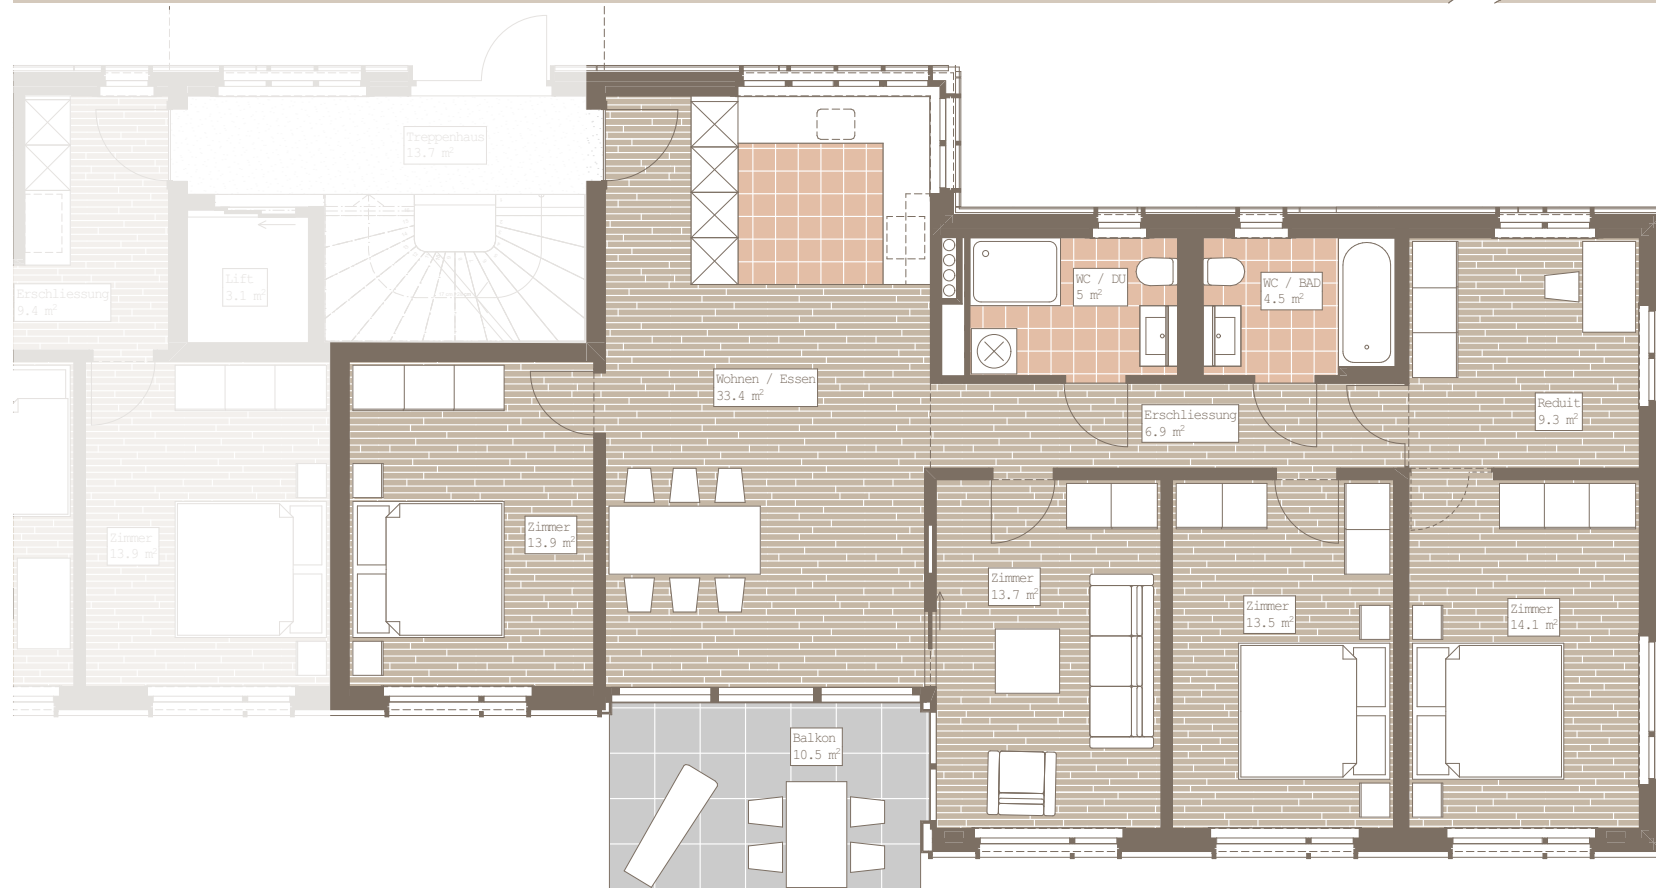

Keller 6.1m²

14.11.2023

Sammelbüel 103B

4.5-Zimmer Erdgeschoss

Haus 103B Wohnung 2.3

Wohnfläche 98.7m²

Balkon/Terrasse 10.5m²

Keller 6.0m²

Sammelbüel 103B

5.5-Zimmer Erdgeschoss

Haus 103B Wohnung 2.4

Wohnfläche 114.3m²

Balkon/Terrasse 10.5m²

Keller 6.0m²

14.11.2023

Sammelbüel 103A

3.5-Zimmer Obergeschoss

Haus 103A Wohnung 3.1

Wohnfläche 67.8m²

Balkon/Terrasse 12.1m²

Keller 6.1m²

14.11.2023

Sammelbüel 103A

4.5-Zimmer Obergeschoss