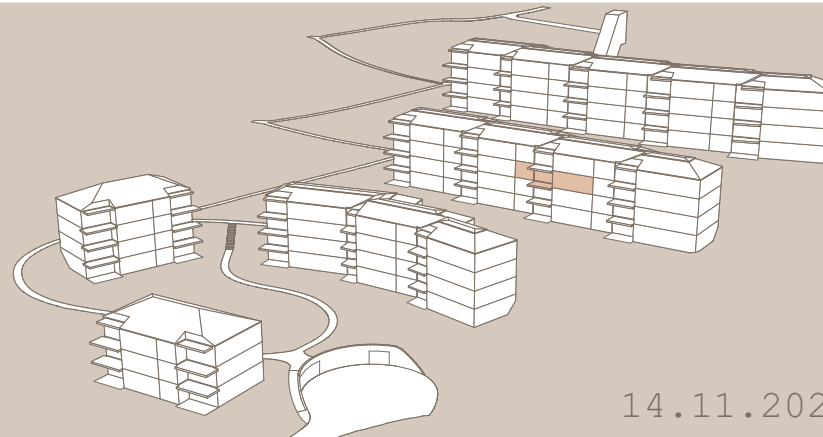

Sammelbüel 103B

4.5-Zimmer Obergeschoss

Haus 103B Wohnung 3.3

Wohnfläche 98.7m²

Balkon/Terrasse 10.5m²

Keller 6.8m²

14.11.2023