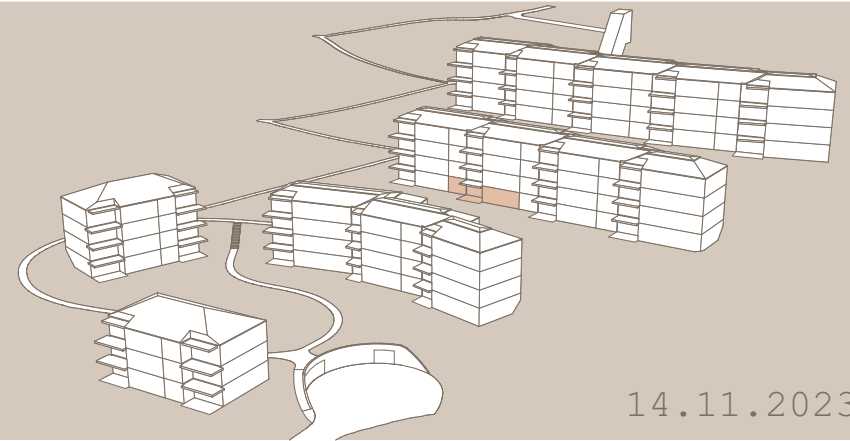

Sammelbüel 103A

3.5-Zimmer Gartengeschoss

Haus 103A Wohnung 1.1

Wohnfläche 67.5m²

Balkon/Terrasse 13.3m²

Keller 6.1m²

14.11.2023

Sammelbüel 103A

3.5-Zimmer Gartengeschoss

Haus 103A Wohnung 1.2

Wohnfläche 94.9m²

Balkon/Terrasse 11.5m²

Keller 6.1m²

14.11.2023

Sammelbüel 103B

3.5-Zimmer Gartengeschoss

Haus 103B Wohnung 1.3

Wohnfläche 98.5m²

Balkon/Terrasse 11.5m²

Keller 6.1m²

14.11.2023

Sammelbüel 103B

4.5-Zimmer Gartengeschoss

Haus 103B Wohnung 1.4