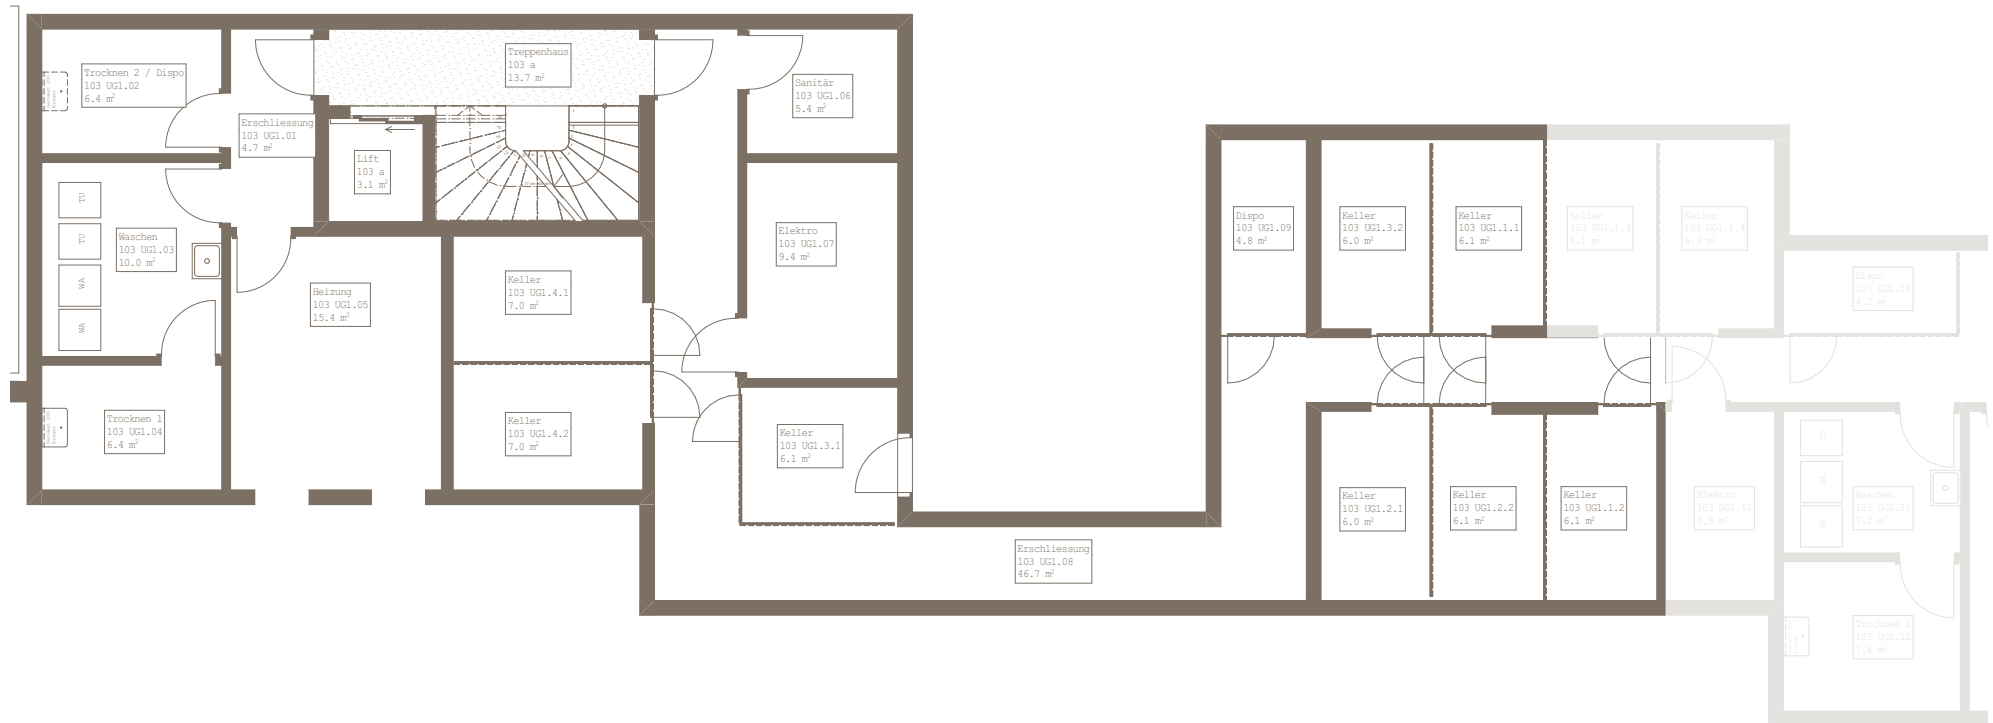

Estrich 33.7m²

Keller 7.0m²

14.11.2023

Sammelbüel 103B

5.5-Zimmer Dachgeschoss

Haus 103B Wohnung 4.4

Wohnfläche 114.3m²

Balkon/Terrasse 10.5m²

Estrich 33.1m²

Keller 7.0m²

14.11.2023

Sammelbüel 103A

Kellerabteilungen

14.11.2023

Sammelbüel

103B