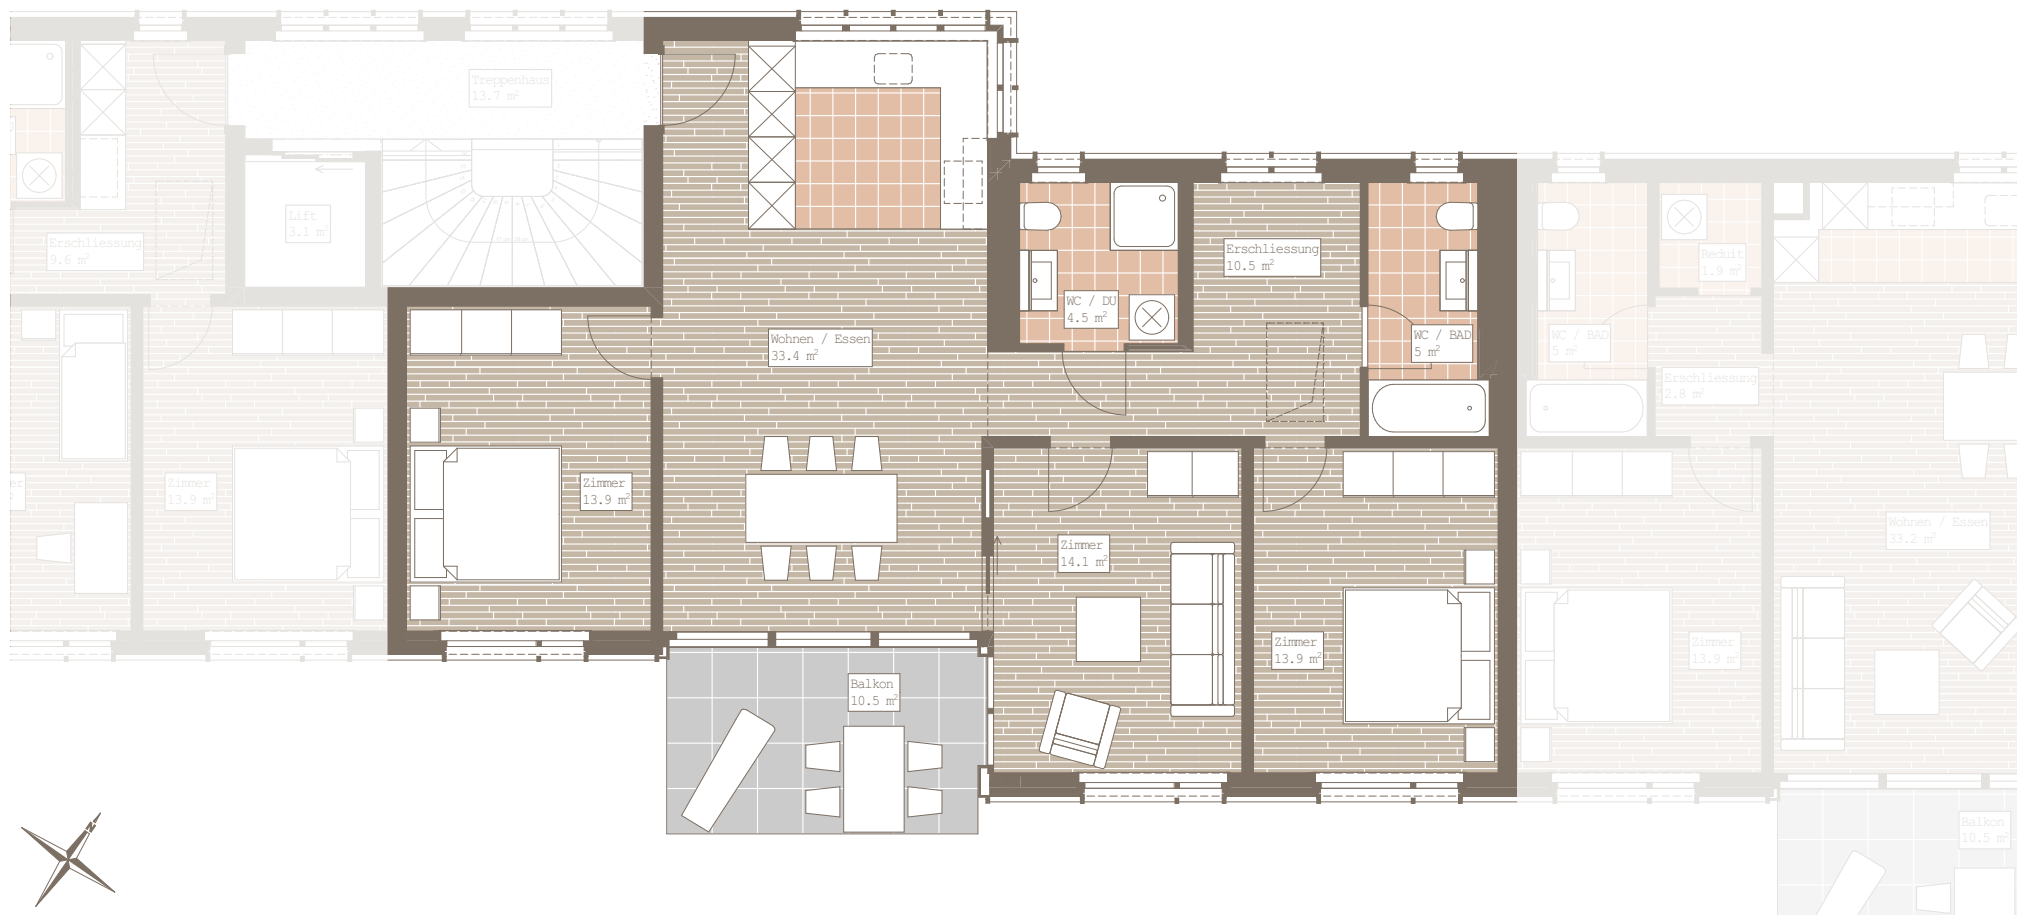

Balkon/Terrasse 10.5m²

Keller 6.0m²

14.11.2023

Sammelbüel 103A

3.5-Zimmer Dachgeschoss

Haus 103A Wohnung 4.1

Wohnfläche 67.8m²

Balkon/Terrasse 12.1m²

Estrich 19.7m²

Keller 7.0m²

14.11.2023

Sammelbüel 103A

4.5-Zimmer Dachgeschoss

Haus 103A Wohnung 4.2

Wohnfläche 95.3m²

Balkon/Terrasse 10.5m²

Estrich 33.7m²

Keller 7.0m²

14.11.2023

Sammelbüel 103B

4.5-Zimmer Dachgeschoss

Haus 103B Wohnung 4.3

Wohnfläche 98.7m²

Balkon/Terrasse 10.5m²

Estrich 33.7m²

Keller 7.0m²

14.11.2023

Sammelbüel 103B

5.5-Zimmer Dachgeschoss

Haus 103B Wohnung 4.4

Wohnfläche 114.3m²

Balkon/Terrasse 10.5m²