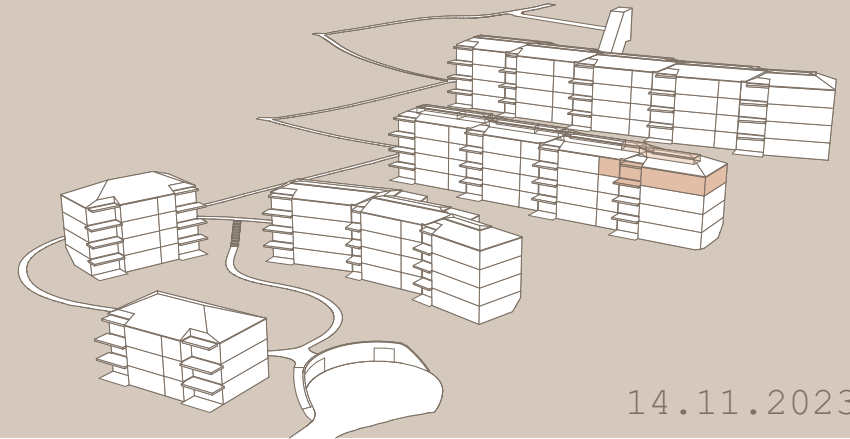

Sammelbüel 103B

5.5-Zimmer Dachgeschoss

Haus 103B Wohnung 4.4

Wohnfläche 114.3m²

Balkon/Terrasse 10.5m²

Estrich 33.1m²

Keller 7.0m²

14.11.2023