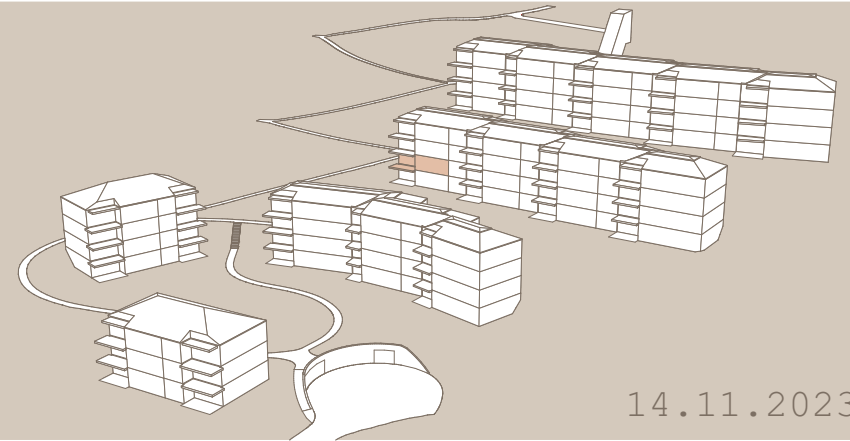

Sammelbüel 103A

3.5-Zimmer Erdgeschoss

Haus 103A Wohnung 2.1

Wohnfläche 67.8m²

Balkon/Terrasse 12.1m²

Keller 6.0m²

14.11.2023